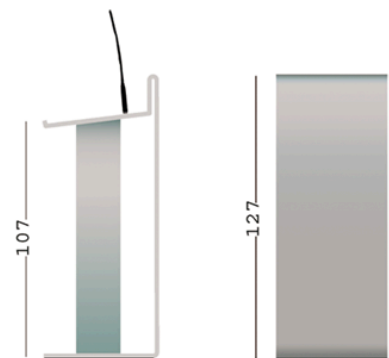

Comme une feuille transparente, la ligne Oslo offre un design fluide par ses courbes et sa matière.

Oslo

## pupitre:

- Piétement: Altuglass Transparent
- Plateau: Altuglass Transparent
- Façade: Altuglass sablé

possibilité de marquage  
de votre logo  
Cotes de la façade:  
h 125cm x l 50 cm

- Embase pour micro col de cygne