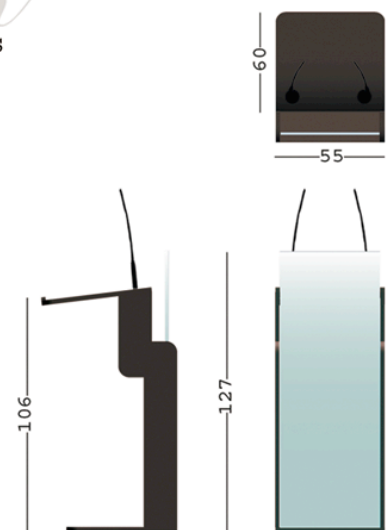

“New York”

Né de la volonté d’associer des matériaux nobles avec un design innovant, la ligne “New York” se décline en trois types de finitions.

Le Wengé, le Chêne & l’Ivoire.

Pupitre:

- Piétement & Plateau: Bois massif
- Façade: Altuglass sablé

*possibilité de marquage
de votre logo*

*Cotes de la façade:
h 121cm x / 46 cm*

- Précablage & embase
pour micro col de cygne

Design: Plaisance